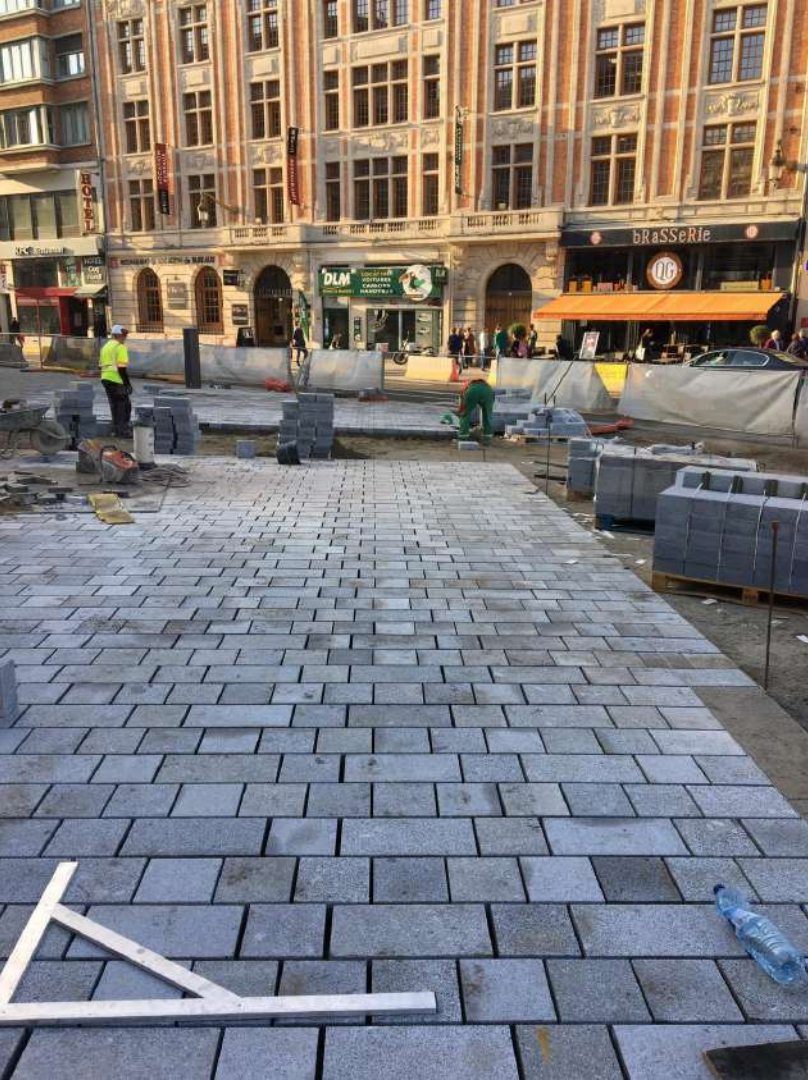

Gare de Flanders - Lille, France

WWW.GRUPIMAR.ES

INFO@GRUPIMAR.COM

GRUPIMAR®
MARCELINO GROUP